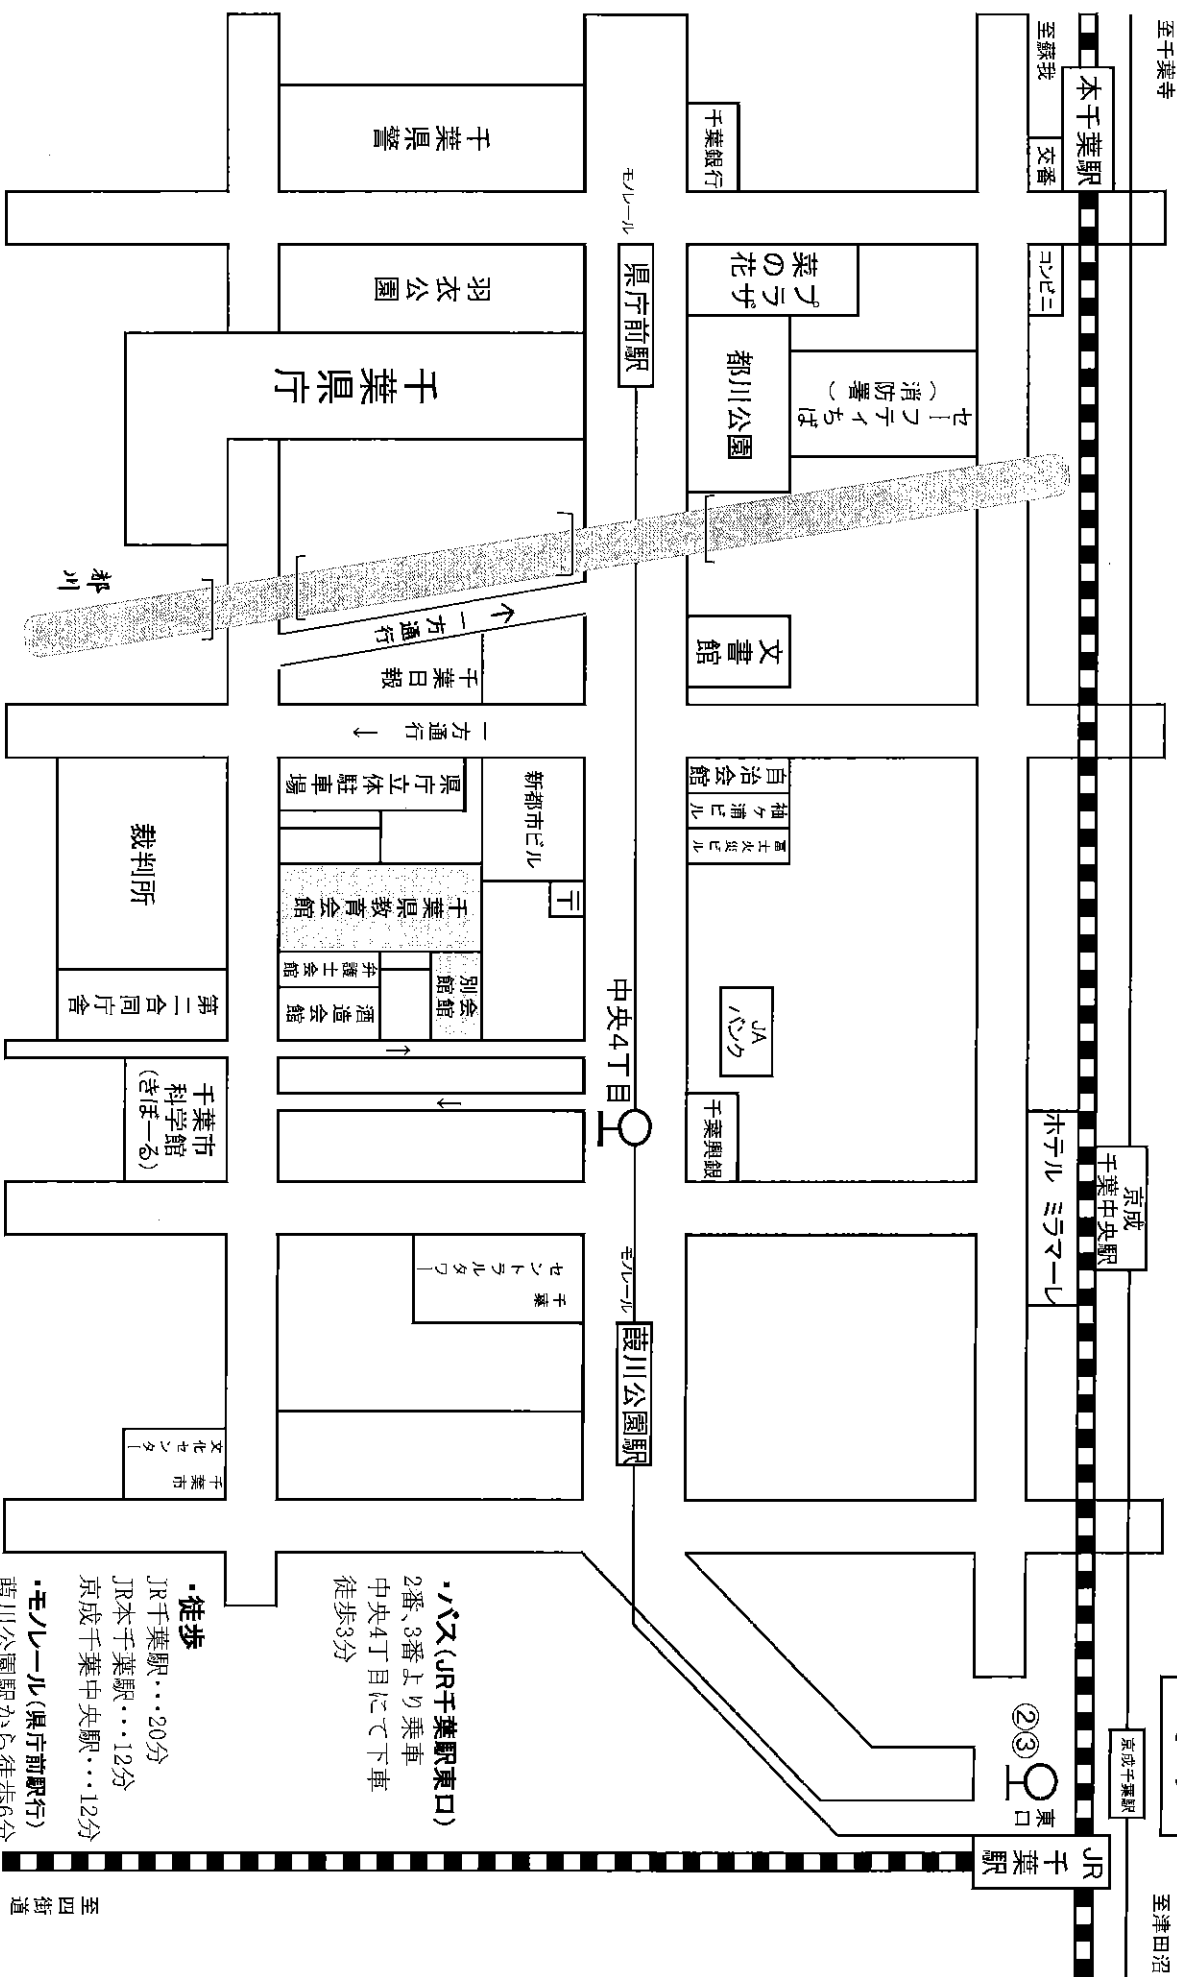

至千葉寺

至津田沼

そごう

京成千葉駅

②③ 東口

JR 千葉駅

県庁前駅

中央4丁目