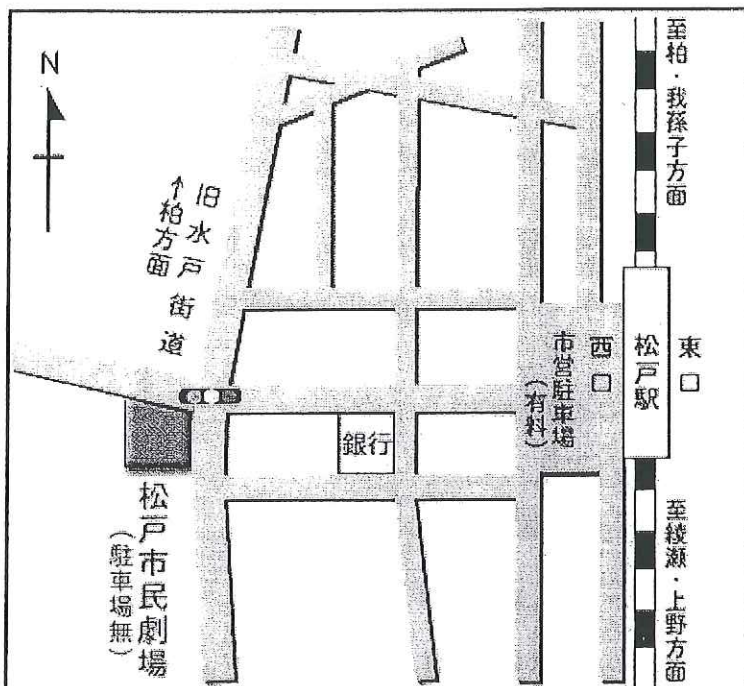

施設空き状況予約

利用のご案内

利用料金表

案内図

ホール座席表

<交通機関> 松戸駅西口より徒歩5分

松戸市民劇場

〒271-0091 松戸市本町11番地の6