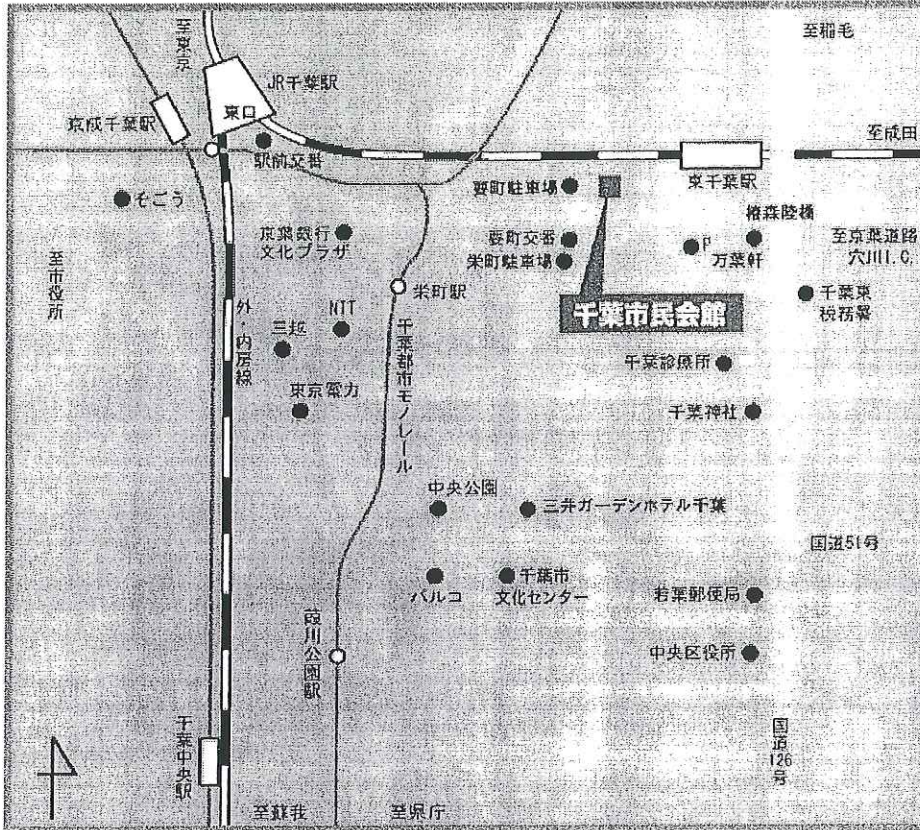

Chiba City Civic Hall

公益財団法人
千葉市文化振興財団

千葉市民会館

施設TOP

ドボックス	館内のご案内	ご利用の申込み
施設利用料金表	附属施設料金表	ホールら席図
ホール企画関係	借し物案内	お詫言

- 施設空き状況
- 施設仮予約サービス

施設案内

- 千葉市民会館
- 千葉市文化センター
- 千葉市若葉文化ホール
- 千葉市男女共同参画センター
- 千城台コミュニティセンター
- 千葉市美浜文化ホール

- チケット案内
- 出版案内
- 会員募集
- リンク集
- 財団概要
- TOPページへ

交通案内

所在地 千260-0017
千葉市中央区要町1-1

TEL 043-224-2431

FAX 043-224-2439

休館日 12月29日から1月3日まで

受付時間 午前9時から午後6時まで

備考 JR千葉駅から徒歩7分

○ [アクセス方法を調べる](#)

[施設案内一覧ページへ](#)